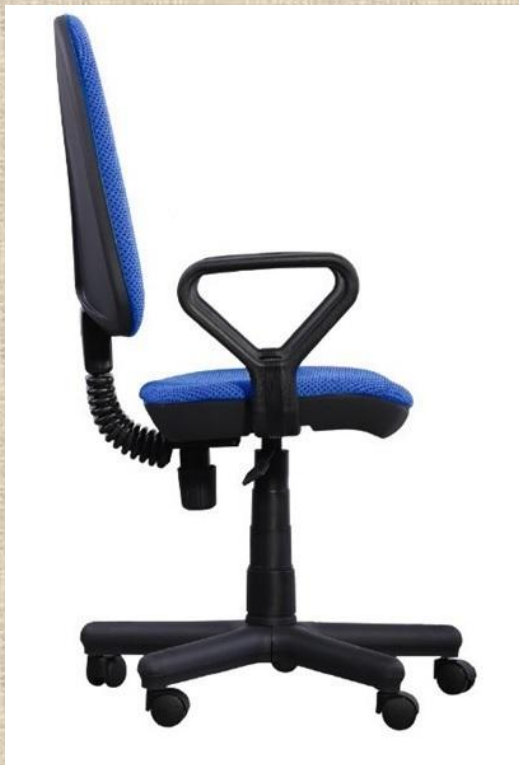

CATÁLOGO

SILLAS Y SILLONES

SILLA DE OFICINA COM50-AZ

FICHA TECNICA:

- Silla operativa con brazos
- Elevación a gas, contacto permanente con regulación de intensidad
- Espuma moldeada
- Base y brazos en poliamida - Test de resistencia hasta 350 Kg
- Tapizado en tejido acrílico de color azul.
- Otros colores disponibles
- Sillas fijas a juego

DIMENSIONES:

Ancho: 61 cm
Fondo: 61 cm
Alto: 99~117 cm

EMBALAJE: Plástico y cartón.

UNIDADES: 1

VOLUMEN: 0,114 m³

SILLÓN ALABAMA-BG

FICHA TÉCNICA:

- Sillón giratorio de respaldo medio
- Elevación por pistón de gas
- Mecanismo multifunción con basculante avanzado, fijación en cualquier ángulo, regulación de la intensidad y mando de regulación de la altura
- Estructura y brazos cromados.
- Base de acero cromado
- Tapizado en similpiel blanca
- Otros colores disponibles
- Disponemos a juego de sillón de dirección y sillón de visitas.
- Sobre pedido podemos suministrar en otros colores.

Dimensiones:

Ancho: 62 cm
Fondo: 63 cm
Altura: 93~103 cm

EMBALAJE: Plástico y cartón.

UNIDADES: 2

VOLUMEN: 0,2 m3

SILLÓN AMSTERDAM-GSBL

FICHA TECNICA:

- Sillón giratorio de respaldo medio
- Elevación por pistón de gas con acabado cromado
- Mecanismo basculante con regulación de la intensidad.
- Estructura y brazos cromados.
- Base de acero cromado
- Tapizado en similpiel blanca
- Otros colores disponibles
- Sobre pedido podemos suministrar en otros colores.